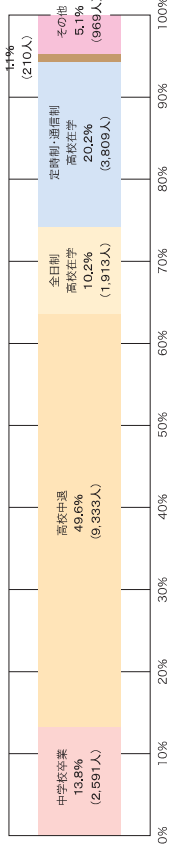

令和3年度

高等学校卒業程度 認定試験

合格すると「高等学校卒業者と同等以上の学力がある」と認められ、「大学入学資格」が得られます。

この一歩から、新しい自分。

高等学校卒業程度認定試験

(高卒認定試験)

って、なに？

この試験は、いろいろな理由で高校等を卒業していない人のために、「高校を卒業した人と同等以上の学力があるかどうか」を文部科学省が認定する試験です。

高卒認定試験に合格すると、

大学・短大・専門学校を受験資格が得られます。

就職や資格試験の受験にも活用できます。

年に2回
実施しています

■最終学歴別出願者数の割合（令和2年度）

様々な背景を持つ人が受験しています

どんな人が
受けているの？

難しいの？

大きな
試験なの？

合格者数は、全科目（8～10科目）の合格者数です。年間約9千人が合格しています。

◎出願者と合格者数

注1) 中途退学数及び不登校生徒数は、「児童生徒の課題行動・不登校等生徒指導上の課題に関する調査」より
注2) 令和2年度は、令和2年2月1日現在のものです。

◎受験資格

16歳以上になる大学入学資格のない人
(高校、中等教育学校、高等専門学校、専修学校高等課程などを卒業していない人)

例えば… ● 中卒の人

- 高校を中退した人
- 高校には在学しているが通学していない人

もし、18歳になる前に全ての科目に合格した場合は、18歳の誕生日の翌日から合格者になります。

◎試験科目と合格要件

| 教科 | 試験科目 | 合格要件 |
|------|----------------------------|-------------------------------------------------------------------------------------------------|
| 国語 | 国語 | 必修 |
| 数学 | 数学 | 必修 |
| 外国語 | 英語 | 必修 |
| 地理歴史 | 世界史A | 2科目のうち1科目選択 |
| | 世界史B | |
| | 日本史A 日本史B 地理A 地理B | 4科目のうち1科目選択 |
| 公民 | 現代社会 | 現代社会1科目 又は 倫理・政治・経済の2科目 どちらか選択 |
| | 倫理・政治・経済 | |
| 理科 | 科学と人間生活 | 科学と人間生活 物理基礎、化学基礎、 生物基礎、地学基礎の計2科目 から1科目 物理基礎、化学基礎、 生物基礎、地学基礎 からの3科目 どちらか選択 |
| | 物理基礎 | |
| | 化学基礎 | |
| | 生物基礎 | |
| | 地学基礎 | |