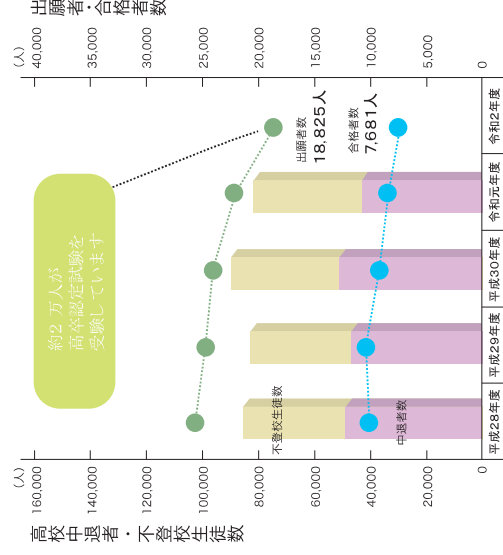

令和3年度

高等学校卒業程度 認定試験

合格すると「高等学校卒業者と同等以上の学力がある」と認められ、「大学入学資格」が得られます。

この一歩から、新しい自分。

高等学校卒業程度認定試験

(高卒認定試験)

って、なに？

この試験は、いろいろな理由で高校等を卒業していない人のために、「高校を卒業した人と同等以上の学力があるかどうか」を文部科学省が認定する試験です。

高卒認定試験に合格すると、

大学・短大・専門学校を受験資格が得られます。

就職や資格試験の受験にも活用できます。

年に2回
実施しています

■最終学歴別出願者数の割合（令和2年度）

様々な背景を持つ人が受験しています

どんな人が
受けているの？

難しいの？

大きな
試験なの？

合格者数は、全科目（8～10科目）の合格者数です。年間約9千人が合格しています。

◎出願者と合格者数

注1) 中途退学数及び不登校生徒数は、「児童生徒の課題行動・不登校等生徒指導上の課題に関する調査」より
注2) 令和2年度は、令和2年2月1日現在のものです。

◎受験資格

16歳以上になる大学入学資格のない人
(高校、中等教育学校、高等専門学校、専修学校高等課程などを卒業していない人)

例えば… ● 中卒の人